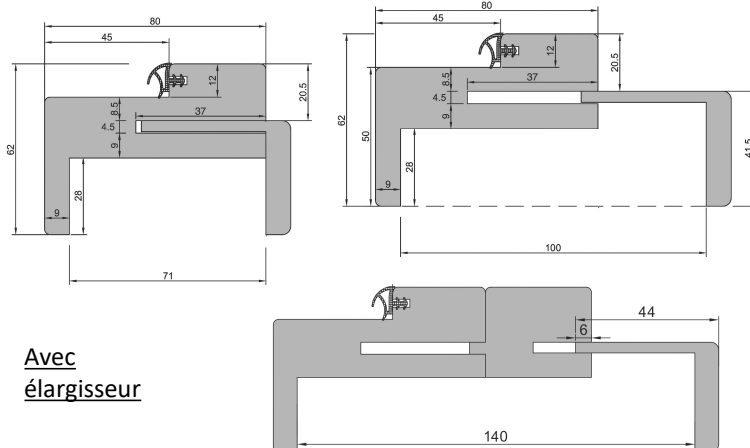

Conforme à la RE 2020 : jeu sous porte 10 mm

Réservation à communiquer au plaquiste

Référence porte		Dimension de passage (mm)		Dimension hors-tout (mm)		Réservation maçonnerie sans pré-cadre		
Hauteur	Largeur	Hauteur	Largeur	Hauteur	Largeur	Hauteur	Largeur	
BLOC-PORTE 1 VANTAIL								
2040	630	2041	612	2103 jeu sous porte 10 mm inclus	736	2082 sol fini	690	
	730		712		836		790	
	830		812		936		890	
	930		912		1036		990	
BLOC-PORTE 2 VANTAUX								
2040	1260 et 1260T	2041	1231	2103 jeu sous porte 10 mm inclus	1355	2082 sol fini	1307	
	1460		1431		1555		1507	
	1660		1631		1755		1707	
	1860		1831		1955		1907	
OPTION : Porte avec jeu sous porte de 20 mm. Même réservation et porte plus courte 2030.						Huisserie 100% bois jeu de pose inclus BP 1 vantail	9 mm	2x7mm
						Huisserie plaquée jeu de pose inclus BP 1 vantail	7 mm	2x5mm

Arrêt du carrelage au sol dans l'alignement de la cloison côté porte

OPTION POUR FAÏENCE MURALE :
Pour cloison avec une face carrelée jeu de baguette à talon coupé à 45°

Huisseries 100% bois

KM1 cloison 98 mm rive droite et de 105 à 400 mm

KM1 cloison 72 mm rive droite

Elargisseur KM1 jusqu'à cloison de 400 mm

Huisseries plaquées chêne

Avec élargisseur