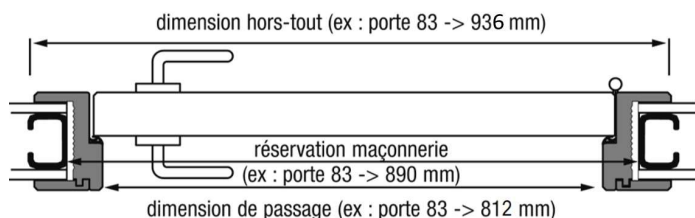

A noter : dimensions valables pour des portes en standard uniquement

Pourquoi choisir une huisserie KM1 ?

Idéale pour les constructions neuves ou en rénovation (après dépose des huisseries) pour cloisons de 72 et 98 mm et de 105 à 400 mm :

- Evite les vols sur le chantier
- Pose idéale pour produit fini
- Permet le choix du modèle, de l'essence et du sens de l'ouverture au dernier moment
- Permet la poursuite du chantier sans contrainte d'approvisionnement du bloc-porte
- Permet l'habillage de l'épaisseur du mur ou des cloisons
- Pose simplifiée du bloc-porte

Conforme à la RE 2020 : jeu sous porte 10 mm

Réservation à communiquer au plaquiste

Référence porte		Dimension de passage (mm)		Dimension hors-tout (mm)		Réservation maçonnerie sans pré-cadre		
Hauteur	Largeur	Hauteur	Largeur	Hauteur	Largeur	Hauteur	Largeur	
BLOC-PORTE 1 VANTAIL								
2040	630	2041	612	2103 jeu sous porte 10 mm inclus	736	2082 sol fini	690	
	730		712		836		790	
	830		812		936		890	
	930		912		1036		990	
BLOC-PORTE 2 VANTAUX								
2040	1260 et 1260T	2041	1231	2103 jeu sous porte 10 mm inclus	1355	2082 sol fini	1307	
	1460		1431		1555		1507	
	1660		1631		1755		1707	
	1860		1831		1955		1907	
OPTION : Porte avec jeu sous porte de 20 mm. Même réservation et porte plus courte 2030.						Huisserie 100% bois jeu de pose inclus BP 1 vantail	9 mm	2x7mm
						Huisserie plaquée jeu de pose inclus BP 1 vantail	7 mm	2x5mm

Arrêt du carrelage au sol dans l'alignement de la cloison côté porte