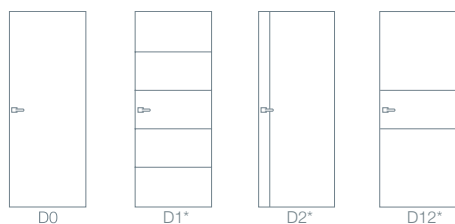

Âme pleine aggloméré lin

Parement bois massif

Huisserie 100% bois

ÉTAPE 2 : Choisissez votre finition couleur unie brossée

*Personnalisation en option