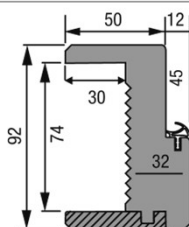

Conforme à la RE 2020 : jeu sous porte 10 mm

Réservation à communiquer au plaquiste

Référence porte		Dimension de passage (mm)		Dimension hors-tout (mm)		Réservation maçonnerie sans pré-cadre		
Hauteur	Largeur	Hauteur	Largeur	Hauteur	Largeur	Hauteur	Largeur	
BLOC-PORTE 1 VANTAIL								
2040	630	2041	612	2103 jeu sous porte 10 mm inclus	736	2082 sol fini	690	
	730		712		836		790	
	830		812		936		890	
	930		912		1036		990	
BLOC-PORTE 2 VANTAUX								
2040	1260 et 1260T	2041	1231	2103 jeu sous porte 10 mm inclus	1355	2082 sol fini	1307	
	1460		1431		1555		1507	
	1660		1631		1755		1707	
	1860		1831		1955		1907	
OPTION : Porte avec jeu sous porte de 20 mm. Même réservation et porte plus courte 2030.						Huisserie 100% bois jeu de pose inclus BP 1 vantail	9 mm	2x7mm
						Huisserie plaquée jeu de pose inclus BP 1 vantail	7 mm	2x5mm

Arrêt du carrelage au sol dans l'alignement de la cloison côté porte

OPTION POUR FAÏENCE MURALE :
Pour cloison avec une face carrelée jeu de baguette à talon coupé à 45°

Huisseries 100% bois

KM1 cloison 98 mm rive droite et de 105 à 400 mm

KM1 cloison 72 mm rive droite

Elargisseur KM1 jusqu'à cloison de 400 mm

Huisseries plaquées chêne

Avec élargisseur