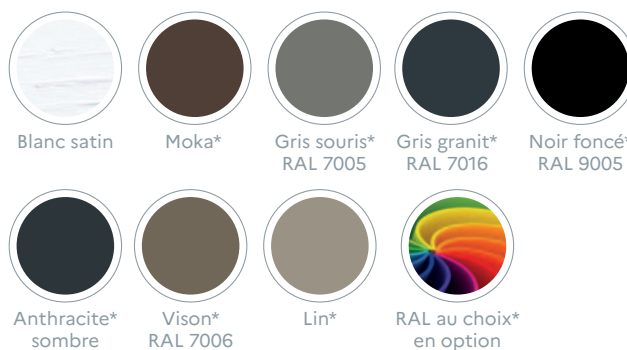

Porte coulissante

Charnières invisibles
Serrure magnétique

Rive droite

Isotherme coordonnée
4 paumelles

Fabrication sur mesure

COMPATIBLE
**ROZIÈRE
RÉNO®**

voir page 92 de ce catalogue