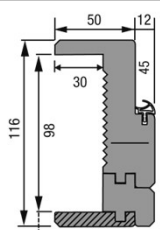

Conforme à la RE 2020 : jeu sous porte 10 mm

Réservation à communiquer au plaquiste

Référence porte		Dimension de passage (mm)		Dimension hors-tout (mm)		Réservation maçonnerie sans pré-cadre		
Hauteur	Largeur	Hauteur	Largeur	Hauteur	Largeur	Hauteur	Largeur	
BLOC-PORTE 1 VANTAIL								
2040	630	2041	612	2103 jeu sous porte 10 mm inclus	736	2082 sol fini	690	
	730		712		836		790	
	830		812		936		890	
	930		912		1036		990	
BLOC-PORTE 2 VANTAUX								
2040	1260 et 1260T	2041	1231	2103 jeu sous porte 10 mm inclus	1355	2082 sol fini	1307	
	1460		1431		1555		1507	
	1660		1631		1755		1707	
	1860		1831		1955		1907	
OPTION : Porte avec jeu sous porte de 20 mm. Même réservation et porte plus courte 2030.						Huisserie 100% bois jeu de pose inclus BP 1 vantail	9 mm	2x7mm
						Huisserie plaquée jeu de pose inclus BP 1 vantail	7 mm	2x5mm

Arrêt du carrelage au sol dans l'alignement de la cloison côté porte

OPTION POUR FAÏENCE MURALE :
Pour cloison avec une face carrelée jeu de baguette à talon coupé à 45°

Huisseries 100% bois

KM1 cloison 98 mm rive droite et de 105 à 400 mm

KM1 cloison 72 mm rive droite

Elargisseur KM1 jusqu'à cloison de 400 mm

Huisseries plaquées chêne

Avec élargisseur