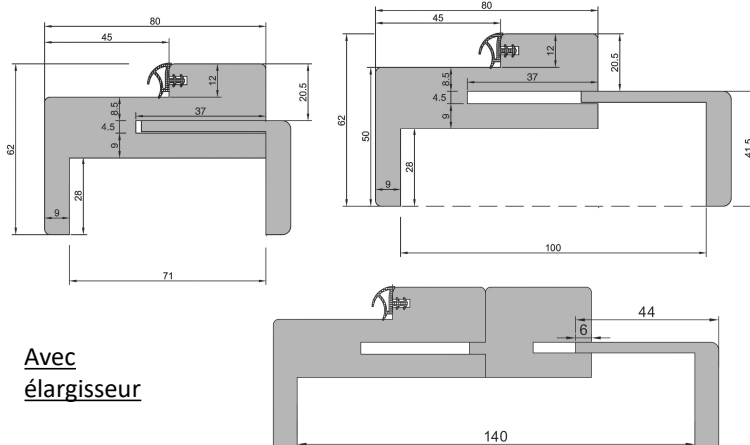

Conforme à la RE 2020 : jeu sous porte 10 mm

Réservation à communiquer au plaquiste

Référence porte		Dimension de passage (mm)		Dimension hors-tout (mm)		Réservation maçonnerie sans pré-cadre		
Hauteur	Largeur	Hauteur	Largeur	Hauteur	Largeur	Hauteur	Largeur	
BLOC-PORTE 1 VANTAIL								
2040	630	2041	612	2103 jeu sous porte 10 mm inclus	736	2082 sol fini	690	
	730		712		836		790	
	830		812		936		890	
	930		912		1036		990	
BLOC-PORTE 2 VANTAUX								
2040	1260 et 1260T	2041	1231	2103 jeu sous porte 10 mm inclus	1355	2082 sol fini	1307	
	1460		1431		1555		1507	
	1660		1631		1755		1707	
	1860		1831		1955		1907	
OPTION : Porte avec jeu sous porte de 20 mm. Même réservation et porte plus courte 2030.						Huisserie 100% bois jeu de pose inclus BP 1 vantail	9 mm	2x7mm
						Huisserie plaquée jeu de pose inclus BP 1 vantail	7 mm	2x5mm

Arrêt du carrelage au sol dans l'alignement de la cloison côté porte

OPTION POUR FAÏENCE MURALE :
Pour cloison avec une face carrelée jeu de baguette à talon coupé à 45°

Huisseries 100% bois

KM1 cloison 98 mm rive droite et de 105 à 400 mm

KM1 cloison 72 mm rive droite

Elargisseur KM1 jusqu'à cloison de 400 mm

Huisseries plaquées chêne

Avec élargisseur