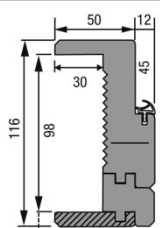

Conforme à la RE 2020 : jeu sous porte 10 mm

Réservation à communiquer au plaquiste

Référence porte		Dimension de passage (mm)		Dimension hors-tout (mm)		Réservation maçonnerie sans pré-cadre		
Hauteur	Largeur	Hauteur	Largeur	Hauteur	Largeur	Hauteur	Largeur	
BLOC-PORTE 1 VANTAIL								
2040	630	2041	612	2103 jeu sous porte 10 mm inclus	736	2082 sol fini	690	
	730		712		836		790	
	830		812		936		890	
	930		912		1036		990	
BLOC-PORTE 2 VANTAUX								
2040	1260 et 1260T	2041	1231	2103 jeu sous porte 10 mm inclus	1355	2082 sol fini	1307	
	1460		1431		1555		1507	
	1660		1631		1755		1707	
	1860		1831		1955		1907	
OPTION : Porte avec jeu sous porte de 20 mm. Même réservation et porte plus courte 2030.						Huisserie 100% bois jeu de pose inclus BP 1 vantail	9 mm	2x7mm
						Huisserie plaquée jeu de pose inclus BP 1 vantail	7 mm	2x5mm

Arrêt du carrelage au sol dans l'alignement de la cloison côté porte

OPTION POUR FAÏENCE MURALE :
Pour cloison avec une face carrelée jeu de baguette à talon coupé à 45°

Huisseries 100% bois

KM1 cloison 98 mm rive droite et de 105 à 400 mm

KM1 cloison 72 mm rive droite

Elargisseur KM1 jusqu'à cloison de 400 mm

Huisseries plaquées chêne

Avec élargisseur