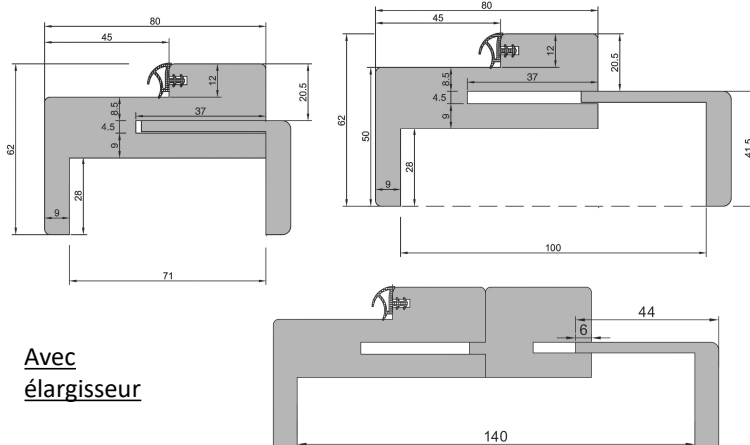

Huisseries plaquées chêne