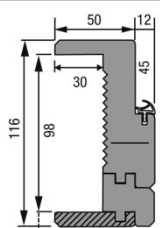

KM1 cloison 72 mm rive droite

Elargisseur KM1 jusqu'à cloison de 400 mm