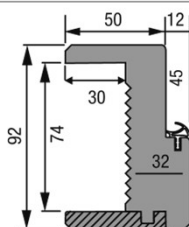

KM1 cloison 72 mm rive droite