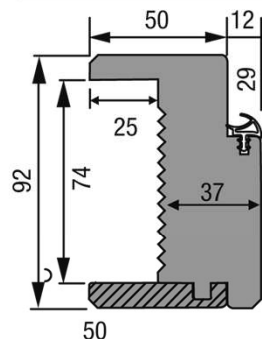

Huisserie KM1 Porte à RECOUVREMENT : Pose fin de chantier

A noter : dimensions valables pour des portes en standard uniquement

Pourquoi choisir une huisserie KM1 ?

Idéale pour les constructions neuves ou en rénovation (après dépose des huisseries) pour cloisons de 72 et 98 mm et de 105 à 400 mm :

- Evite les vols sur le chantier
- Pose idéale pour produit fini
- Permet le choix du modèle, de l'essence et du sens de l'ouverture au dernier moment
- Permet la poursuite du chantier sans contrainte d'approvisionnement du bloc-porte
- Permet l'habillage de l'épaisseur du mur ou des cloisons
- Pose simplifiée du bloc-porte

Conforme à la RE 2020 : jeu sous porte 10 mm

Réservation à communiquer au plaquiste

Référence porte		Dimension de passage		Dimension hors-tout (mm)		Réservation maçonnerie	
Hauteur	Largeur	Hauteur	Largeur	Hauteur	Largeur	Hauteur	Largeur
BLOC-PORTE 1 VANTAIL							
2040	630	2028	586	2090 jeu sous porte 10 mm inclus	710	2072 sol fini	675
	730		686		810		775
	830		786		910		875
	930		886		1010		975
BLOC-PORTE 2 VANTAUX							
2040	1260 et 1260T	2028	1205	2090 jeu sous porte 10 mm inclus	1329	2072 sol fini	1297
	1460		1405		1529		1497
	1660		1605		1729		1697
	1860		1805		1929		1897
jeu de pose inclus BP 1 vantail						7 mm	2x7mm

Porte pour cuisine avec jeu sous porte de 20 mm : en option. Même réservation et porte plus courte 2030.

KM1 cloison 72 mm recouvrement