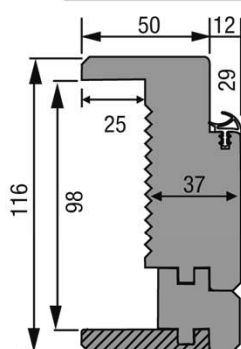

KM1 cloison 98 mm et de 105 à 400 mm