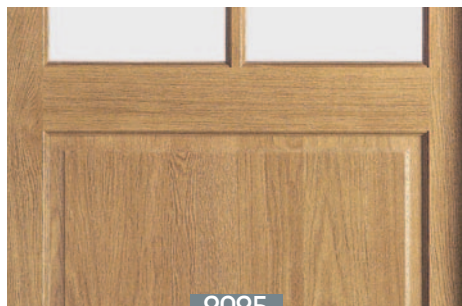

Alsace **Nouveau Design** / Vosges **Nouveau Design**

2025

Un design revisité empreint de modernité