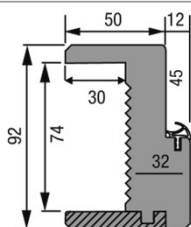

Conforme à la RE 2020 : jeu sous porte 10 mm

Réservation à communiquer au plaquiste

Référence porte		Dimension de passage (mm)		Dimension hors-tout (mm)		Réservation maçonnerie sans pré-cadre		
Hauteur	Largeur	Hauteur	Largeur	Hauteur	Largeur	Hauteur	Largeur	
BLOC-PORTE 1 VANTAIL								
2040	630	2041	612	2103 jeu sous porte 10 mm inclus	736	2082 sol fini	690	
	730		712		836		790	
	830		812		936		890	
	930		912		1036		990	
BLOC-PORTE 2 VANTAUX								
2040	1260 et 1260T	2041	1231	2103 jeu sous porte 10 mm inclus	1355	2082 sol fini	1307	
	1460		1431		1555		1507	
	1660		1631		1755		1707	
	1860		1831		1955		1907	
OPTION : Porte avec jeu sous porte de 20 mm. Même réservation et porte plus courte 2030.						Huisserie 100% bois jeu de pose inclus BP 1 vantail	9 mm	2x7mm
						Huisserie plaquée jeu de pose inclus BP 1 vantail	7 mm	2x5mm

Arrêt du carrelage au sol dans l'alignement de la cloison côté porte

OPTION POUR FAÏENCE MURALE :
Pour cloison avec une face carrelée jeu de baguette à talon coupé à 45°

Huisseries 100% bois

KM1 cloison 98 mm rive droite et de 105 à 400 mm

KM1 cloison 72 mm rive droite

Elargisseur KM1 jusqu'à cloison de 400 mm

Huisseries plaquées chêne

Avec élargisseur