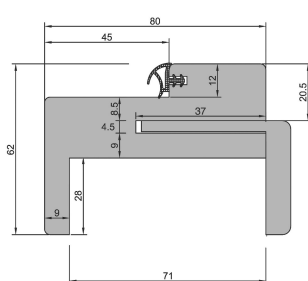

Conforme à la RE 2020 : jeu sous porte 10 mm

Réservation à communiquer au plaquiste

Référence porte		Dimension de passage (mm)		Dimension hors-tout (mm)		Réservation maçonnerie sans pré-cadre		
Hauteur	Largeur	Hauteur	Largeur	Hauteur	Largeur	Hauteur	Largeur	
BLOC-PORTE 1 VANTAIL								
2040	630	2041	612	2103 jeu sous porte 10 mm inclus	736	2082 sol fini	690	
	730		712		836		790	
	830		812		936		890	
	930		912		1036		990	
BLOC-PORTE 2 VANTAUX								
2040	1260 et 1260T	2041	1231	2103 jeu sous porte 10 mm inclus	1355	2082 sol fini	1307	
	1460		1431		1555		1507	
	1660		1631		1755		1707	
	1860		1831		1955		1907	
OPTION : Porte avec jeu sous porte de 20 mm. Même réservation et porte plus courte 2030.						Huisserie 100% bois jeu de pose inclus BP 1 vantail	9 mm	2x7mm
						Huisserie plaquée jeu de pose inclus BP 1 vantail	7 mm	2x5mm

Arrêt du carrelage au sol dans l'alignement de la cloison côté porte

OPTION POUR FAÏENCE MURALE :
Pour cloison avec une face carrelée jeu de baguette à talon coupé à 45°

Huisseries 100% bois

KM1 cloison 98 mm rive droite et de 105 à 400 mm

KM1 cloison 72 mm rive droite

Elargisseur KM1 jusqu'à cloison de 400 mm

Huisseries plaquées chêne

Avec élargisseur