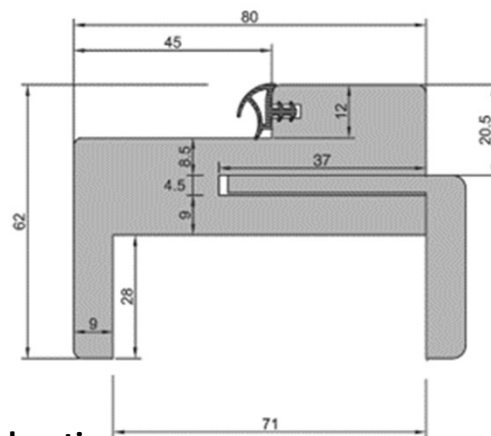

NB : seul le modèle ZAO âme alvéolaire est disponible en 2040 x 630 mm.

KM1 Cloison de 72 à 100 mm

Réservation à communiquer au plaquiste

Référence porte		Dimension hors-tout moulure (mm)		Réservation maçonnerie sans pré-cadre	
Hauteur	Largeur	Hauteur	Largeur	Hauteur	Largeur
BLOC-PORTE 1 VANTAIL					
2040	630	2103 jeu sous porte 10 mm inclus	734	2082 sol fini	690
	730		834		790
	830		934		890
	930		1034		990
Jeu de pose inclus BP 1 vantail				7 mm	2 x 6 mm

RE2020
Jeu sous porte 10 mm

Porte pour cuisine avec jeu sous porte de 20 mm : en option sauf pour Zao Signature céramique.
Même réservation et porte plus courte 2030.

Huisserie KM1 PORTE A RIVE DROITE : Pose fin de chantier