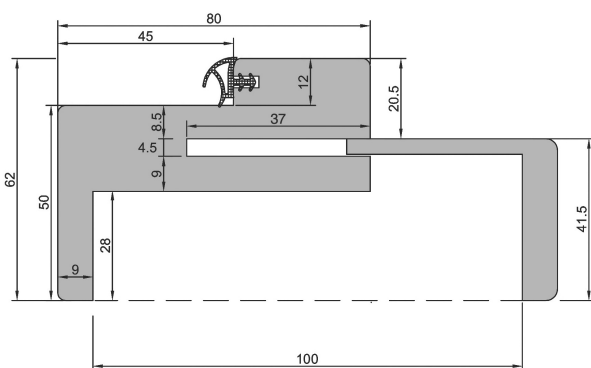

NB : seul le modèle ZAO âme alvéolaire est disponible en 2040 x 630 mm.

KM1 Cloison de 72 à 100 mm

Réservation à communiquer au plaquiste

Référence porte		Dimension hors-tout moulure (mm)		Réservation maçonnerie sans pré-cadre	
Hauteur	Largeur	Hauteur	Largeur	Hauteur	Largeur
BLOC-PORTE 1 VANTAIL					
2040	630	2103 jeu sous porte 10 mm inclus	734	2082 sol fini	690
	730		834		790
	830		934		890
	930		1034		990
Jeu de pose inclus BP 1 vantail				7 mm	2 x 6 mm

RE2020
Jeu sous porte 10 mm

Porte pour cuisine avec jeu sous porte de 20 mm : en option sauf pour Zao Signature céramique.
Même réservation et porte plus courte 2030.

Huisserie KM1 PORTE A RIVE DROITE : Pose fin de chantier